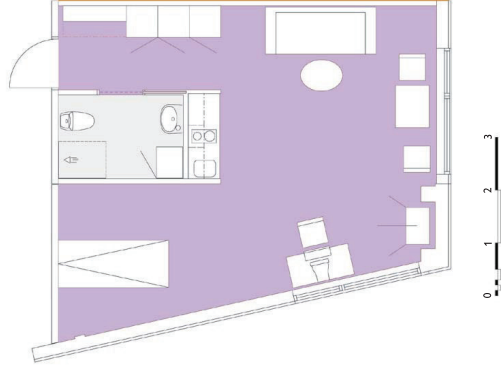

TYPRUM A
 Antal: 114
 skala: 1:75
 BOA: 23,7 m²

TYPRUM B
 Antal: 264
 skala: 1:75
 BOA: 24,7 m²

SAMMANSTÄLLNING AV LGH TOT:

TYPA	114 stycken	BOA 23,7 kvm	2701,8 kvm
TYP B	264 stycken	BOA 24,7 kvm	6520,8 kvm
TYP C	5 stycken	BOA 40,2 kvm	201 kvm
TYP D	8 stycken	BOA 28,2 kvm	225,6 kvm
TYP E	5 stycken	BOA 26,8 kvm	134 kvm
TYP F	10 stycken	BOA 24,6 kvm	246 kvm
TOTALT: 406 stycken			BOA 10029 kvm

TYPRUM C
 Antal: 5
 skala: 1:75
 BOA: 40,2 m²

TYPRUM D
 Antal: 8
 skala: 1:75
 BOA: 28,2 m²

SAMMANSTÄLLNING BIAg TOT:

Plan 02	Cykelförråd 2 st	306 kvm
Plan 03	Tvättstugor+entresol 2 st	245 kvm
Plan 06	Gem.kök, korridor och städ	751 kvm
Plan 07	Korridor och städ	483 kvm
Plan 08	Korridor och städ	469 kvm
Plan 09	Korridor och städ	469 kvm
Plan 10	Korridor och städ	469 kvm
TOTALT:		BIAg 3192 kvm