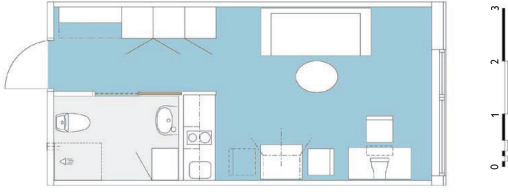

TYPRUM A
 Antal: 114
 skala: 1:75
 BOA: 23,7 m²

TYPRUM B
 Antal: 264
 skala: 1:75
 BOA: 24,7 m²

SAMMANSTÄLLNING AV LGH TOT:

TYPA	114 stycken	BOA 23,7 kvm	2701,8 kvm
TYP B	264 stycken	BOA 24,7 kvm	6520,8 kvm
TYP C	5 stycken	BOA 40,2 kvm	201 kvm
TYP D	8 stycken	BOA 28,2 kvm	225,6 kvm
TYP E	5 stycken	BOA 26,8 kvm	134 kvm
TYP F	10 stycken	BOA 24,6 kvm	246 kvm
TOTALT: 406 stycken			BOA 10029 kvm

TYPRUM C
 Antal: 5
 skala: 1:75
 BOA: 40,2 m²

TYPRUM D
 Antal: 8
 skala: 1:75
 BOA: 28,2 m²

SAMMANSTÄLLNING BIAg TOT:

Plan 02	Cykelförråd 2 st	306 kvm
Plan 03	Tvättstugor+entresol 2 st	245 kvm
Plan 06	Gem.kök, korridor och städ	751 kvm
Plan 07	Korridor och städ	483 kvm
Plan 08	Korridor och städ	469 kvm
Plan 09	Korridor och städ	469 kvm
Plan 10	Korridor och städ	469 kvm
TOTALT:		BIAg 3192 kvm